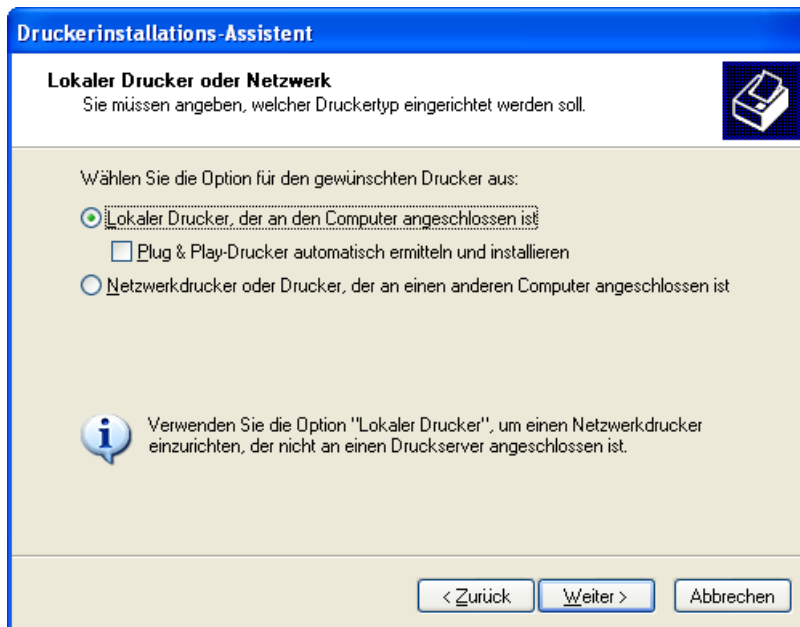

## Beschreibung DruckerMonitor:

### Installation des Druckertreibers an der Kasse (WinXP):

Daten zum Netzwerkanschluss:

Druckertyp:  
Standard – Generic / Text Only

Einstellung beim Drucker:

**Einstellung Druckersteuerzeichen Kassinfo:**