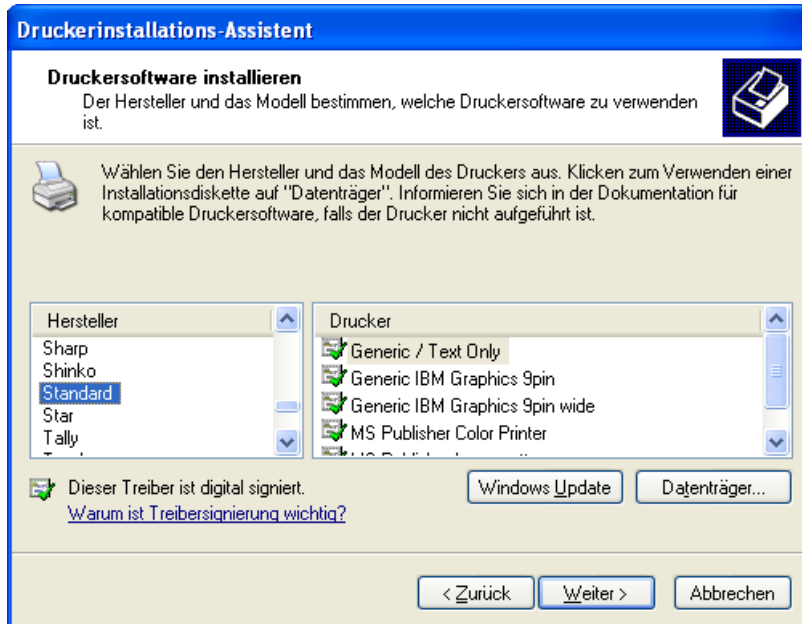

## Beschreibung DruckerMonitor:

### Installation des Druckertreibers an der Kasse (WinXP):

Daten zum Netzwerkanschluss:

Druckertyp:  
Standard – Generic / Text Only

Einstellung beim Drucker:

**Einstellung Druckersteuerzeichen Kassinfo:**