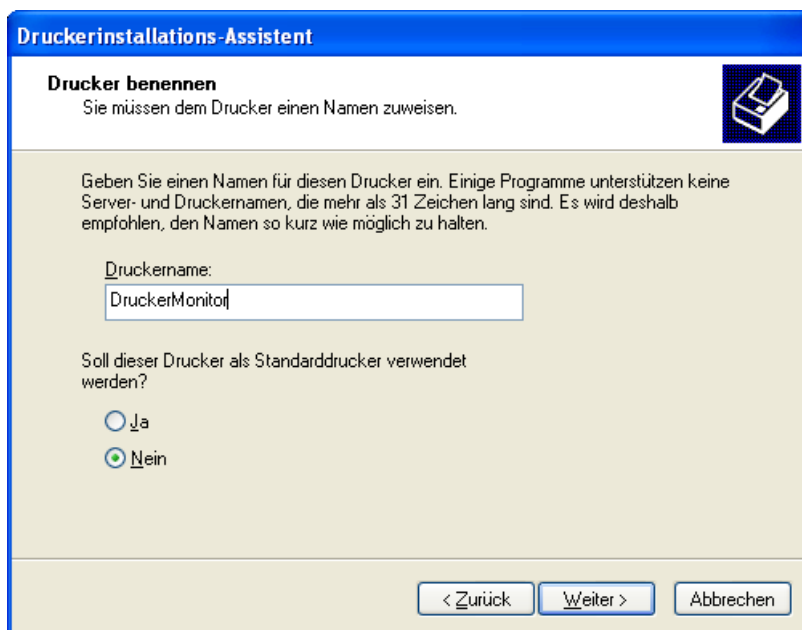

## Beschreibung DruckerMonitor:

### Installation des Druckertreibers an der Kasse (WinXP):

Daten zum Netzwerkanschluss:

Druckertyp:  
Standard – Generic / Text Only

Einstellung beim Drucker:

**Einstellung Druckersteuerzeichen Kassinfo:**