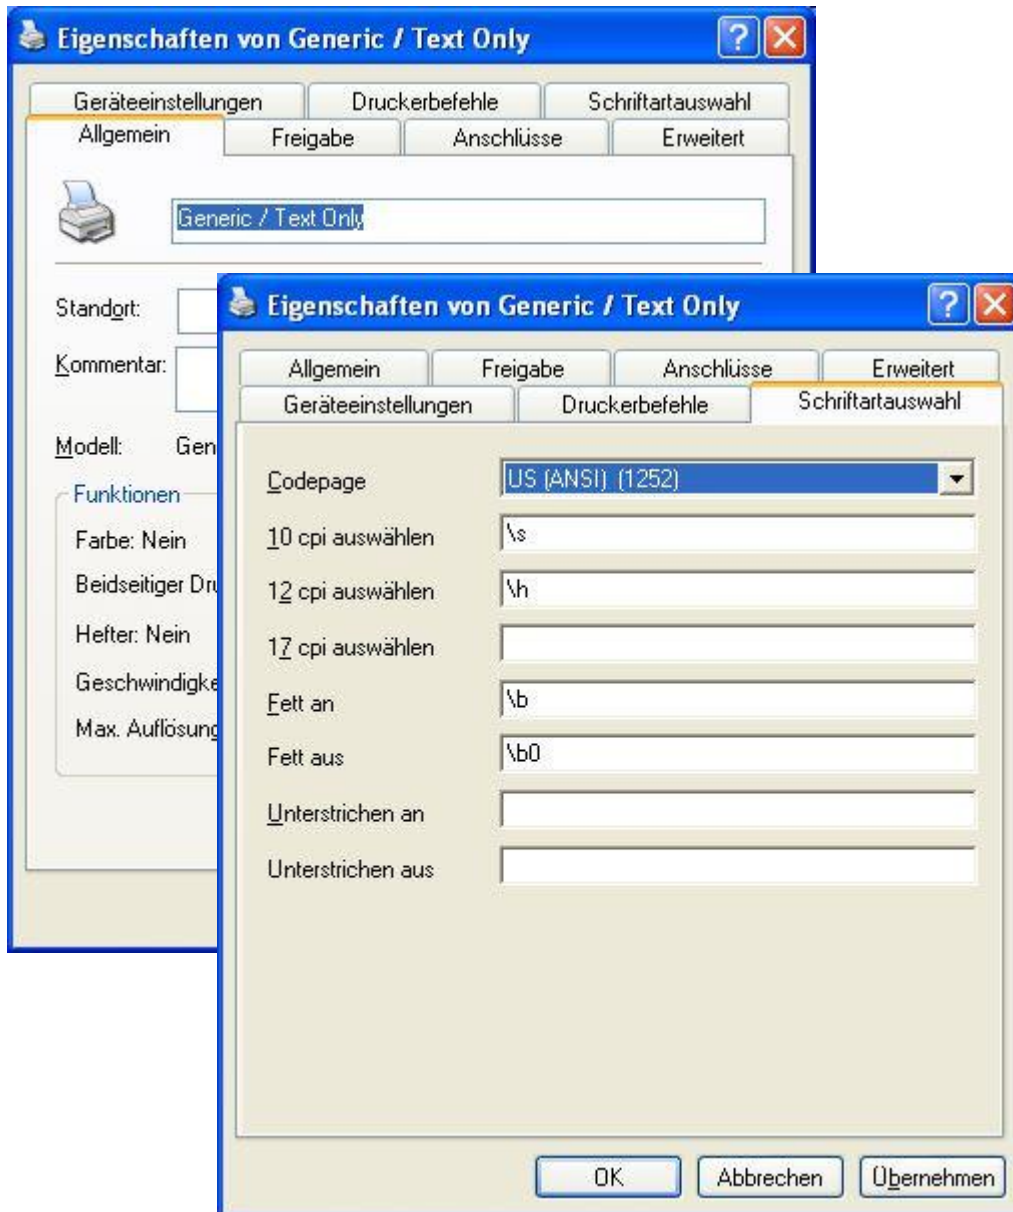

## Beschreibung DruckerMonitor:

### Installation des Druckertreibers an der Kasse (WinXP):

Daten zum Netzwerkanschluss:

Druckertyp:  
Standard – Generic / Text Only

Einstellung beim Drucker:

**Einstellung Druckersteuerzeichen Kassinfo:**