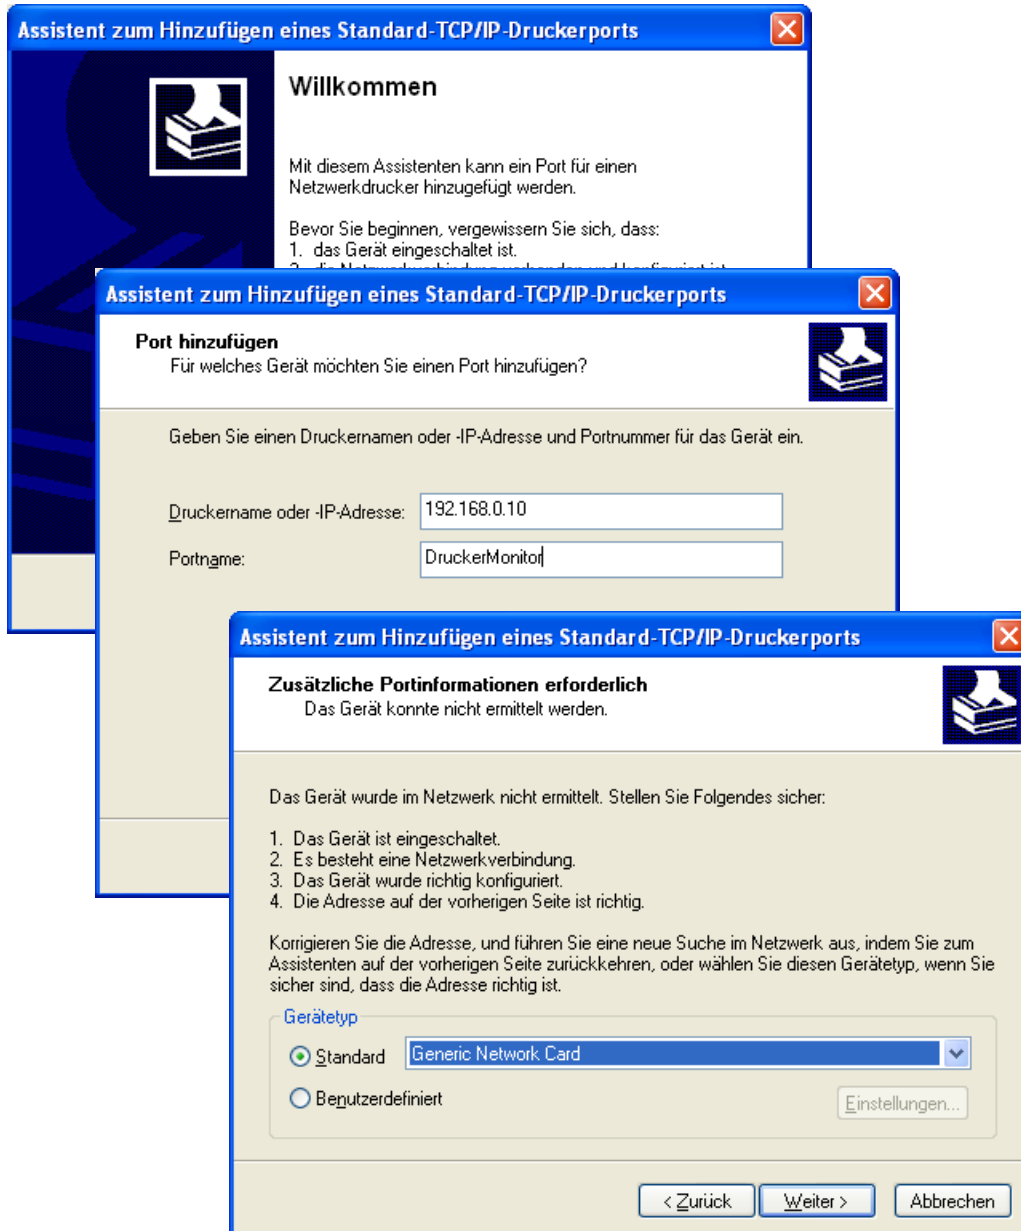

## Beschreibung DruckerMonitor:

### Installation des Druckertreibers an der Kasse (WinXP):

Daten zum Netzwerkanschluss:

Druckertyp:  
Standard – Generic / Text Only

Einstellung beim Drucker:

**Einstellung Druckersteuerzeichen Kassinfo:**