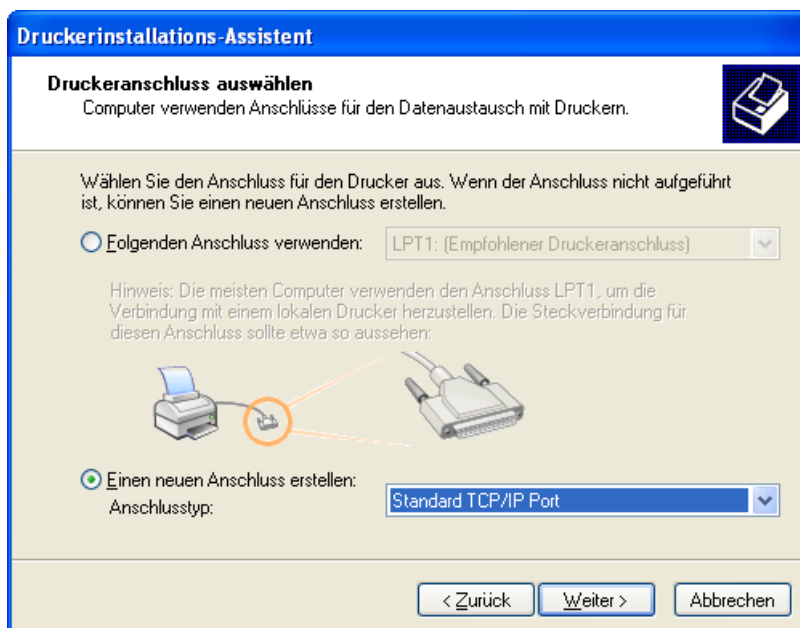

## Beschreibung DruckerMonitor:

### Installation des Druckertreibers an der Kasse (WinXP):

Daten zum Netzwerkanschluss:

Druckertyp:  
Standard – Generic / Text Only

Einstellung beim Drucker:

**Einstellung Druckersteuerzeichen Kassinfo:**